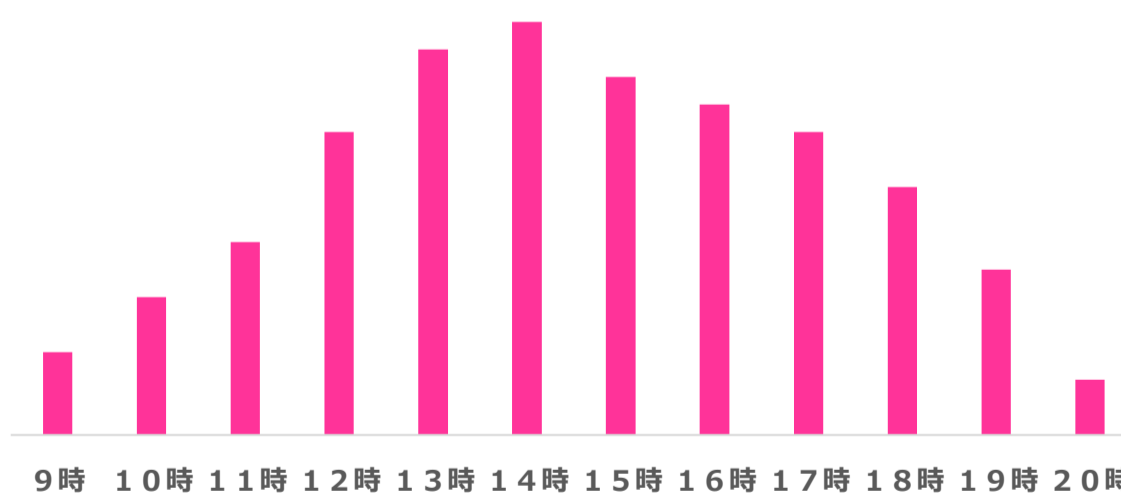

混雑予想日カレンダー

過去の来場者傾向と今年の来場者予測から算出した目安です。

混雑する時期を避けることで様々なリスクを回避頂く事が可能です。混雑を避けたご来園計画をお願いします。

下記に混雑予想めやすのカレンダーをご紹介します。

7月						
月	火	水	木	金	土	日
		22	23	24	25	26
27	28	29	30	31		
8月						
月	火	水	木	金	土	日
					1	2
3	4	5	6	7	8	9
10	11	12	13	14	15	16
17	18	19	20	21	22	23
24	25	26	27	28	29	30

混雑時間帯予想

レオマウォーターランド(プールエリア)

(ピーク：10時～13時頃)

NEWレオマワールド(パークエリア)

(ピーク：13時～17時頃)