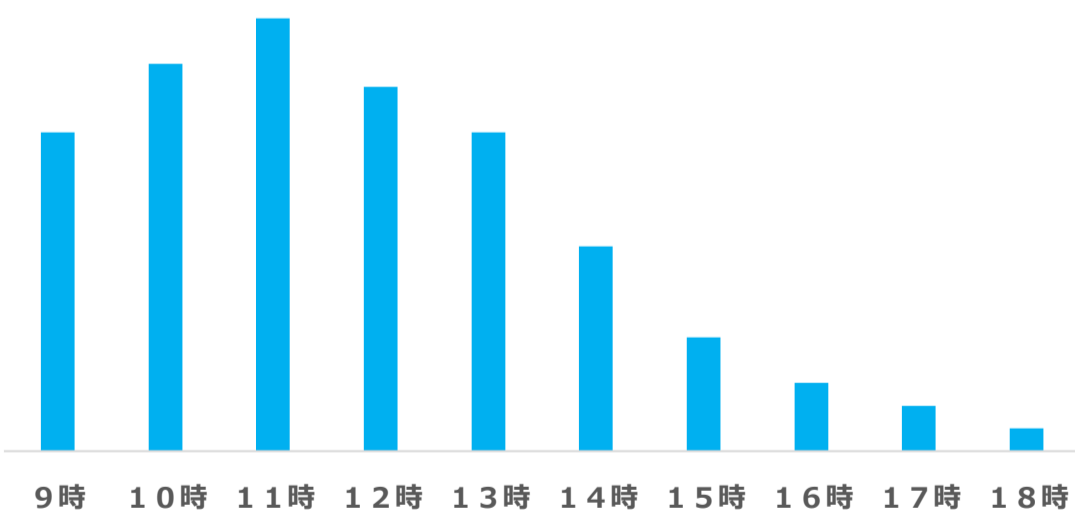

混雑予想日カレンダー

過去の来場者傾向と今年の来場者予測から算出した目安です。

混雑する時期を避けることで様々なリスクを回避頂く事が可能です。混雑を避けたご来園計画をお願いします。

下記に混雑予想めやすのカレンダーをご紹介します。

7月						
月	火	水	木	金	土	日
		22	23	24	25	26
27	28	29	30	31		
8月						
月	火	水	木	金	土	日
					1	2
3	4	5	6	7	8	9
10	11	12	13	14	15	16
17	18	19	20	21	22	23
24	25	26	27	28	29	30

混雑時間帯予想

レオマウォーターランド(プールエリア)

(ピーク：10時～13時頃)

NEWレオマワールド(パークエリア)

(ピーク：13時～17時頃)