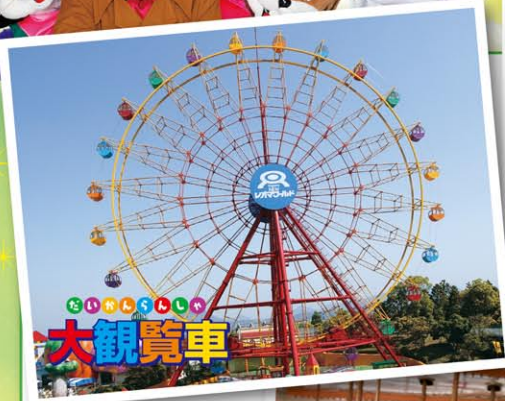

中四国最大級
テーマパーク

お手軽にレオマを満喫!!
お得な

NEWレオマワールド

幼稚園・保育所 遠足行事プラン

乗り物1機種は
5機種の中から
お選び下さい。

NEW 心のびやか
なりきり体験!
幼児・低学年向けアトラクション

ゴッコタウン

選べる3コース	入園	乗り物1機種	ごっこタウン	料金
ごっこタウン DXコース	○	○	○	小人(3歳~小学生) 900円(税込) 大人1,000円(税込)
レギュラー コース	○	○	—	小人 600円(税込) 大人1,000円(税込)
ごっこタウン コース	○	—	○	小人 600円(税込) 大人1,000円(税込)

※未就学児の方が乗り物をご利用の場合、18歳以上の方の付き添いが必要です。必要な付き添い人数等は、営業部までお問合せください。

2歳から乗れる乗り物も充実!

●土日祝・特定日はごっこタウン利用人数制限をする場合がございます。●大人料金は一律1,000円となります。ただし、ごっこタウンDXコース小人申込み人数以上の申込みはできません。●小学生未満は保護者同伴●2歳以下は入園無料●2歳児がごっこタウンへ入場の際は別途300円必要となります。(事前申込限定)
●レギュラーコース選択の方にはごっこタウン入場100円割引券をお付けします。
●オリエンタルドリップエリアへの入場の場合、パーク内で追加500円必要となります。
●エンターテインメントショーは休演の場合がございます。
対象 7日前までに所定の申込書にてFAXでの予約を頂戴した20名以上の団体様に限りです。