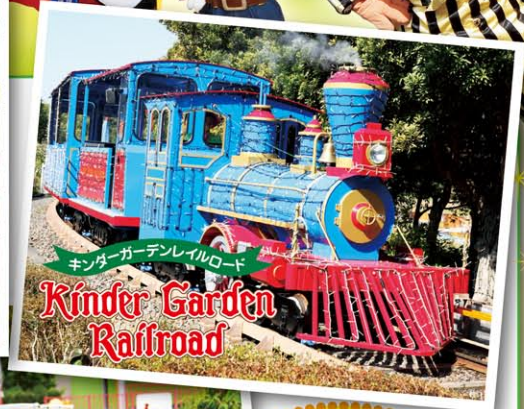

中四国最大級
テーマパーク

お手軽にレオマを満喫!!
お得な

NEWレオマワールド

幼稚園・保育所 遠足行事プラン

乗り物1機種は
5機種の中から
お選び下さい。

NEW 心のびやか
なりきり体験!
幼児・低学年向けアトラクション

ゴッコタウン

選べる3コース	入園	乗り物1機種	ごっこタウン	料金
ごっこタウン DXコース	○	○	○	小人(3歳~小学生) 900円(税込) 大人1,000円(税込)
レギュラー コース	○	○	—	小人 600円(税込) 大人1,000円(税込)
ごっこタウン コース	○	—	○	小人 600円(税込) 大人1,000円(税込)

※未就学児の方が乗り物をご利用の場合、18歳以上の方の付き添いが必要です。必要な付き添い人数等は、営業部までお問合せください。

2歳から乗れる乗り物も充実!

●土日祝・特定日はごっこタウン利用人数制限をする場合がございます。●大人料金は一律1,000円となります。ただし、ごっこタウンDXコース小人申込み人数以上の申込みはできません。●小学生未満は保護者同伴●2歳以下は入園無料●2歳児がごっこタウンへ入場の際は別途300円必要となります。(事前申込限定)
●レギュラーコース選択の方にはごっこタウン入場100円割引券をお付けします。
●オリエンタルドリップエリアへの入場の場合、パーク内で追加500円必要となります。
●エンターテインメントショーは休演の場合がございます。
対象 7日前までに所定の申込書にてFAXでの予約を頂戴した20名以上の団体様に限りです。